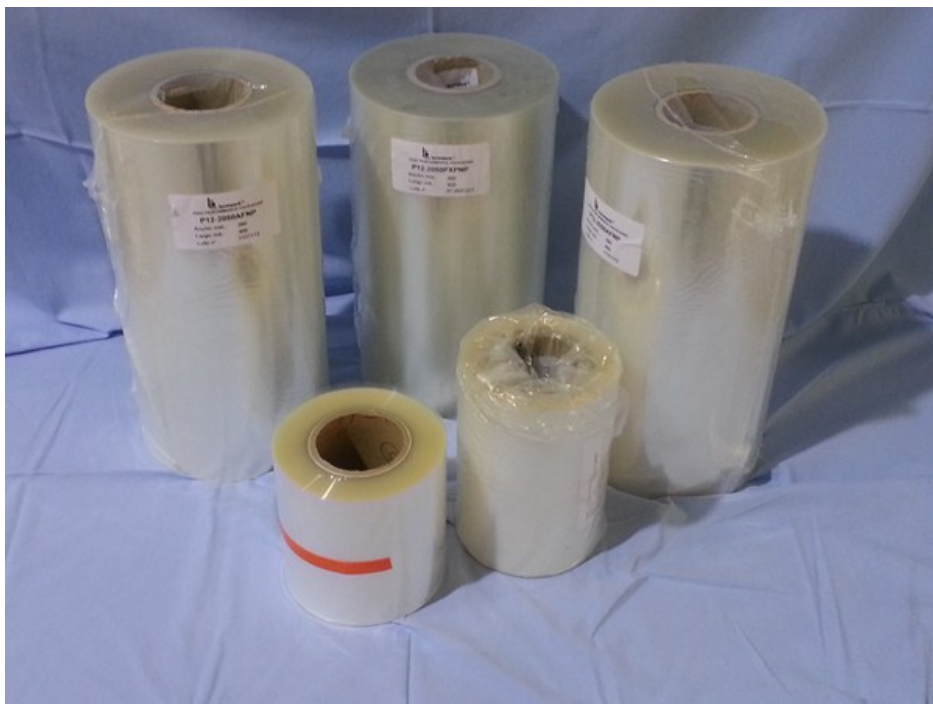

Envases y film

Film Termosellado y Termoformado

Características

Film para máquinas manuales y automáticas, con o sin vacío, gas, pelable, antivaho, para tapa o termoformar.

Observaciones

Nos adaptamos a su máquina y producto sea en medidas o características, cocidos, curados, quesos, etc...

Listado de artículos**FILM TERMOSELLADORA MANUAL**

- 15x300
- 20x300

FILM TERMOSELLADORA/TERMOFORMADORA

- 34 x 200
- 36 x 400
- 36 x 400 antivaho
- 38 x 400
- 38 x 400 antivaho
- Film a medida