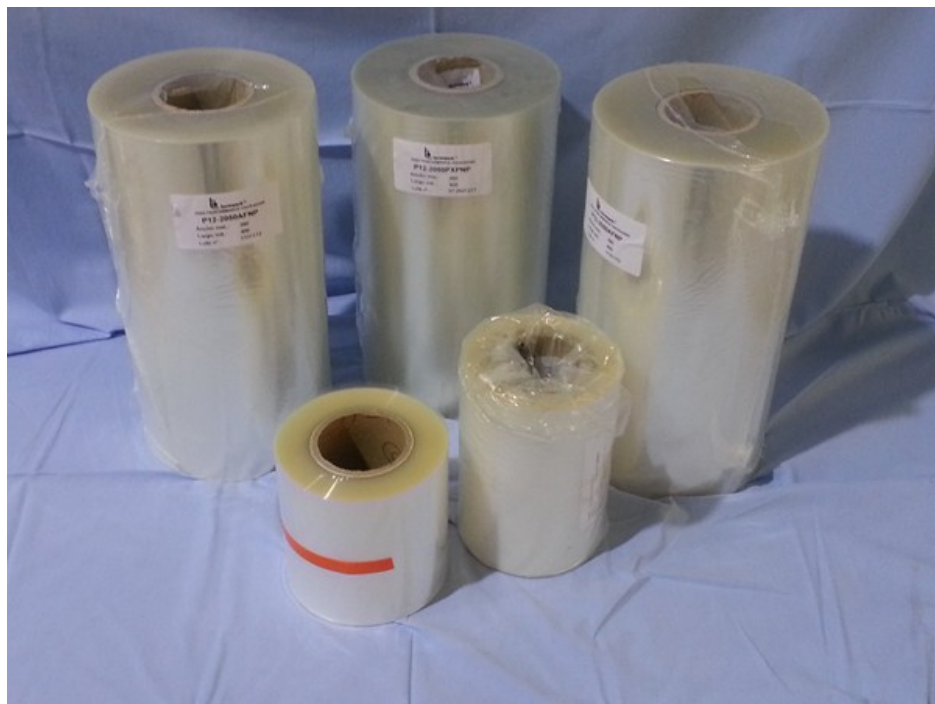

Envases y film

Film Termosellado y Termoformado

Características

Film para máquinas manuales y automáticas, con o sin vacío, gas, pelable, antivaho, para tapa o termoformar.

Observaciones

Nos adaptamos a su máquina y producto sea en medidas o características, cocidos, curados, quesos, etc...

Listado de artículos

FILM TERMOSELLADORA MANUAL

- 15x300
- 20x300

FILM TERMOSELLADORA/TERMOFORMADORA

- 34 x 200
- 36 x 400
- 36 x 400 antivaho
- 38 x 400
- 38 x 400 antivaho
- Film a medida