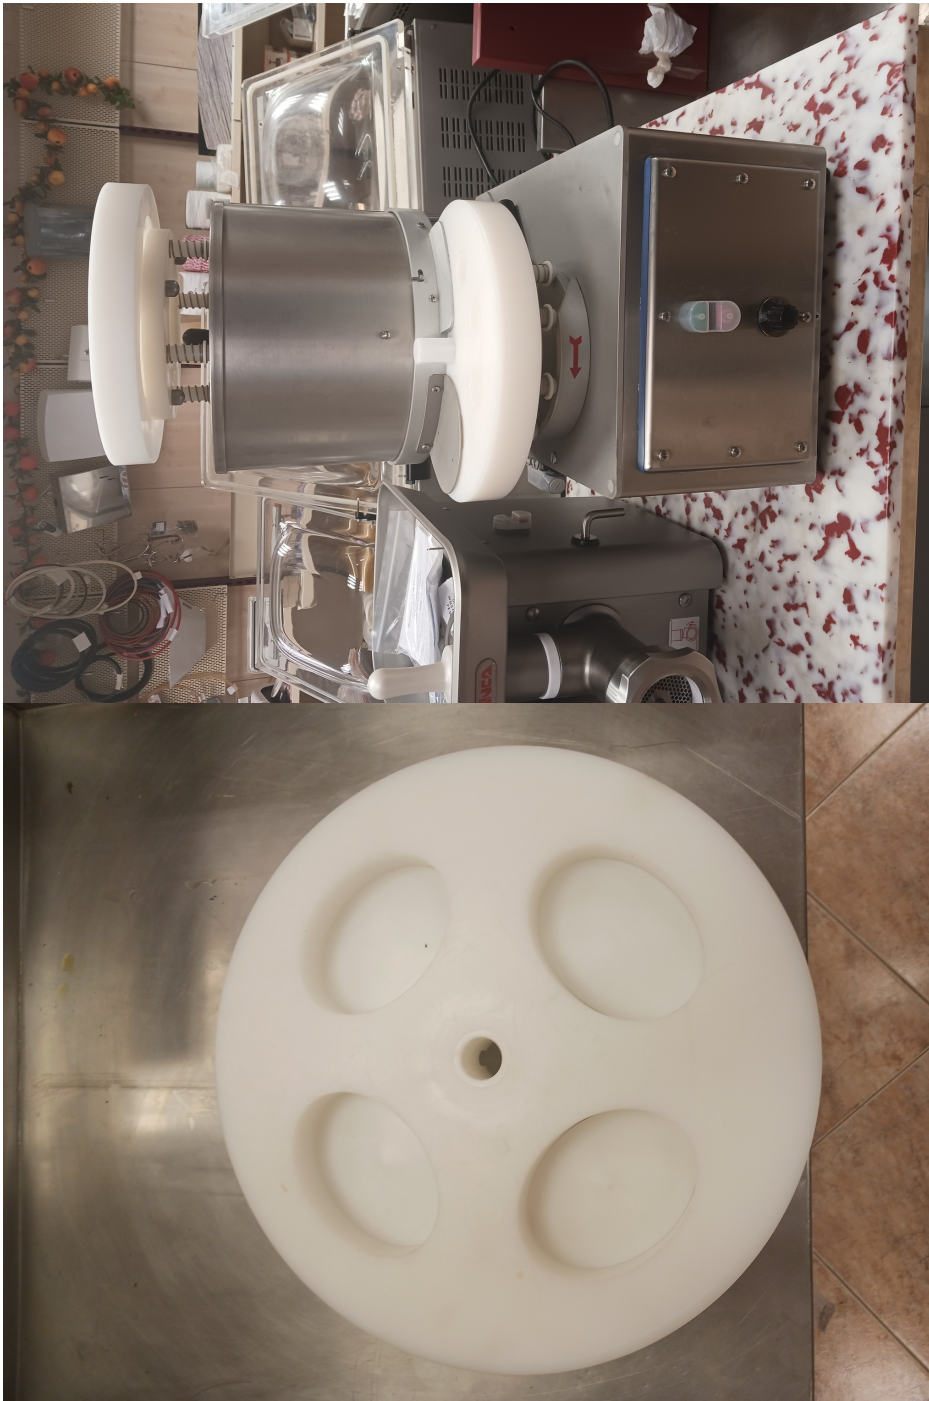

Maquinaria Ocasión**HAMBURGUESERA GESAME****Modelo****MH100**

Características

SEMIAUTOMÁTICA 2 MOLDES; OVAL/ALBONDIGA 40mm MONOFÁSICA 220. PRECIO PVP: A CONSULTAR

Listado de artículos

30